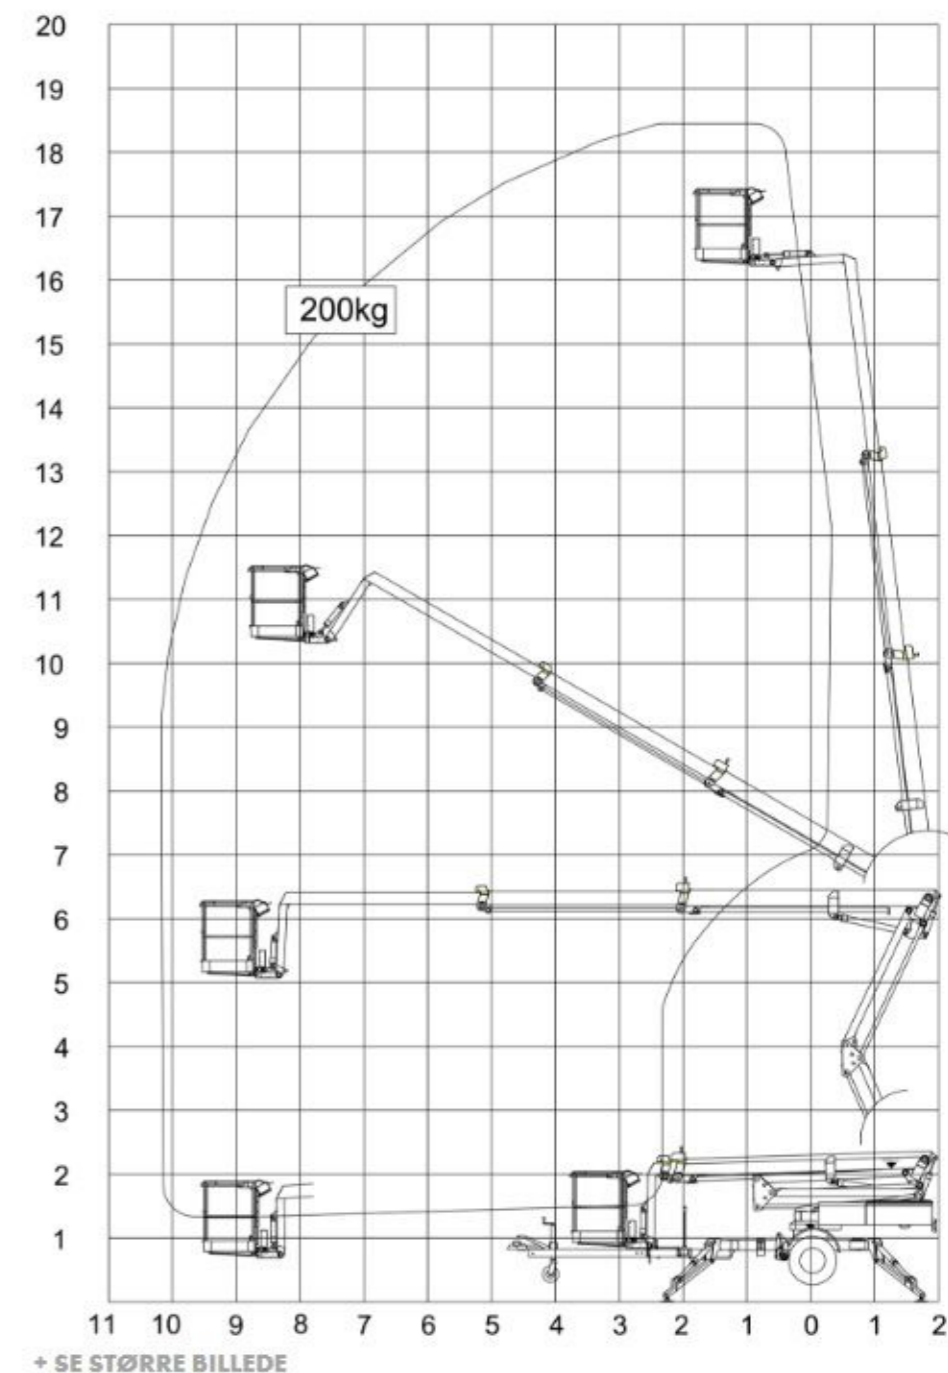

## Specifikationer

Type	1830 EX	1830 EXB
Max. arbejds højde	18.3 m	18.3 m
Max. arbejdsradius	10.2 m	10.2 m
Max. kurvlast	200 kg	200 kg
Kurvstørrelse	1.25 x 0.8 x 1.1 m	1.25 x 0.8 x 1.1 m
Drejbar kurv ±	41°	41°
Drejning ±	400°	400°
Transportlængde	6.70 m	6.70 m
Transporthøjde	1.99 m	1.99 m
Transportbredde	1.60 m	1.60 m
Arbejdsbredde	4.21 m	4.21 m
Netdrift	230 V / 16 A	-
Batteri	-	24 V / 200 Ah / 5h
Ladeapparat	-	24 V / 30 A
Total vægt	2450 kg	2550 kg

+ SE STØRRE BILLEDE